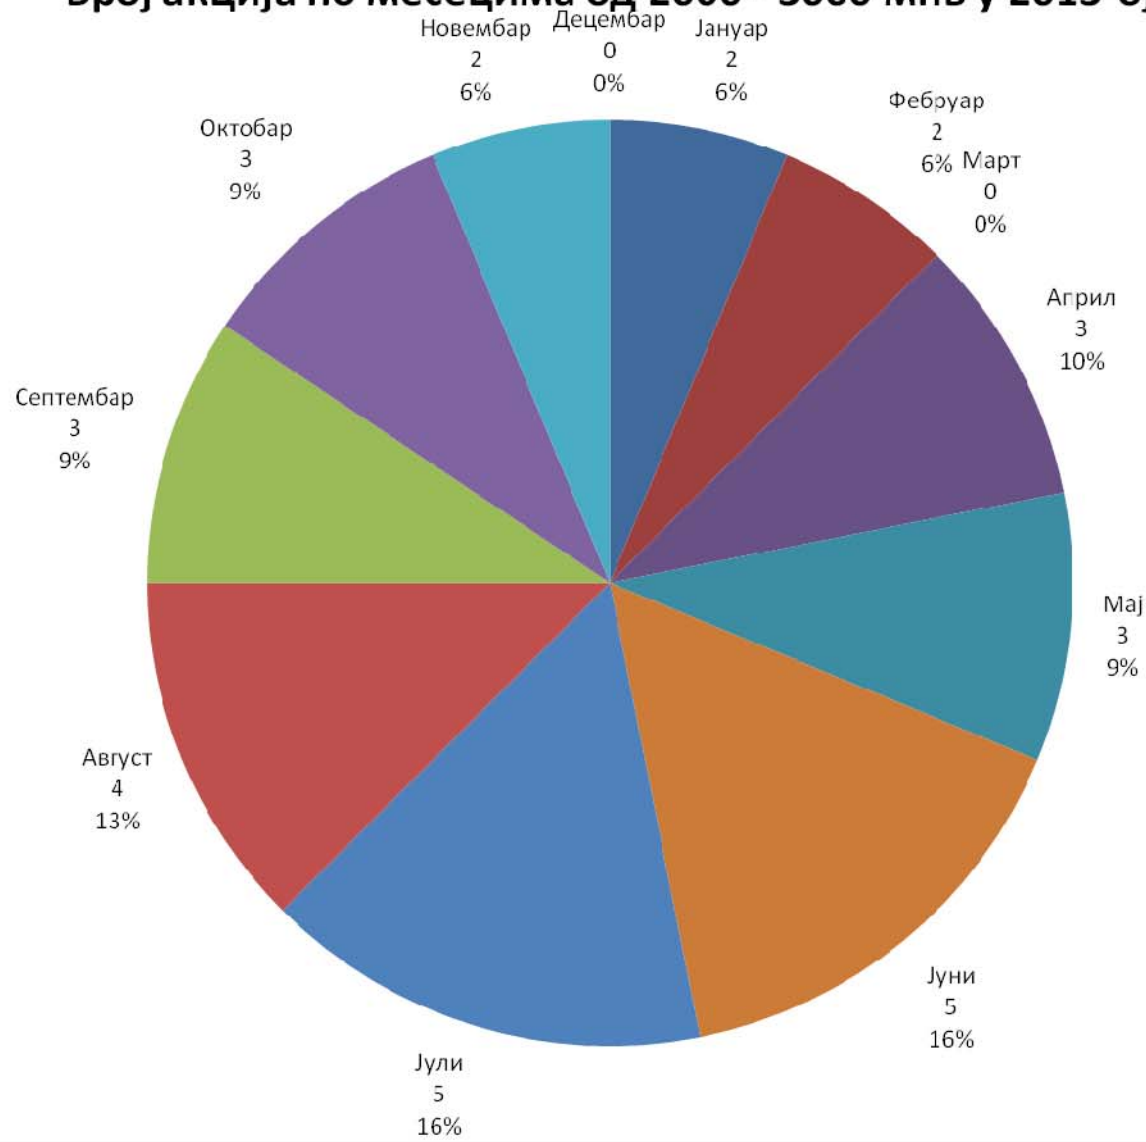

Број дводневних излета у 2013-ој години

Број тродневних излета у 2013-ој години

Број вишедневних излета у 2013-ој години

Број акција по трајању у 2013-ој години

Број акција по месецима до 1000мнв у 2013-ој

Број акција по месецима од 1000 - 2000мнв у 2013-ој

Број акција по месецима од 2000 - 3000 мнв у 2013-ој

Заступљеност акција по висини у 2013-ој години