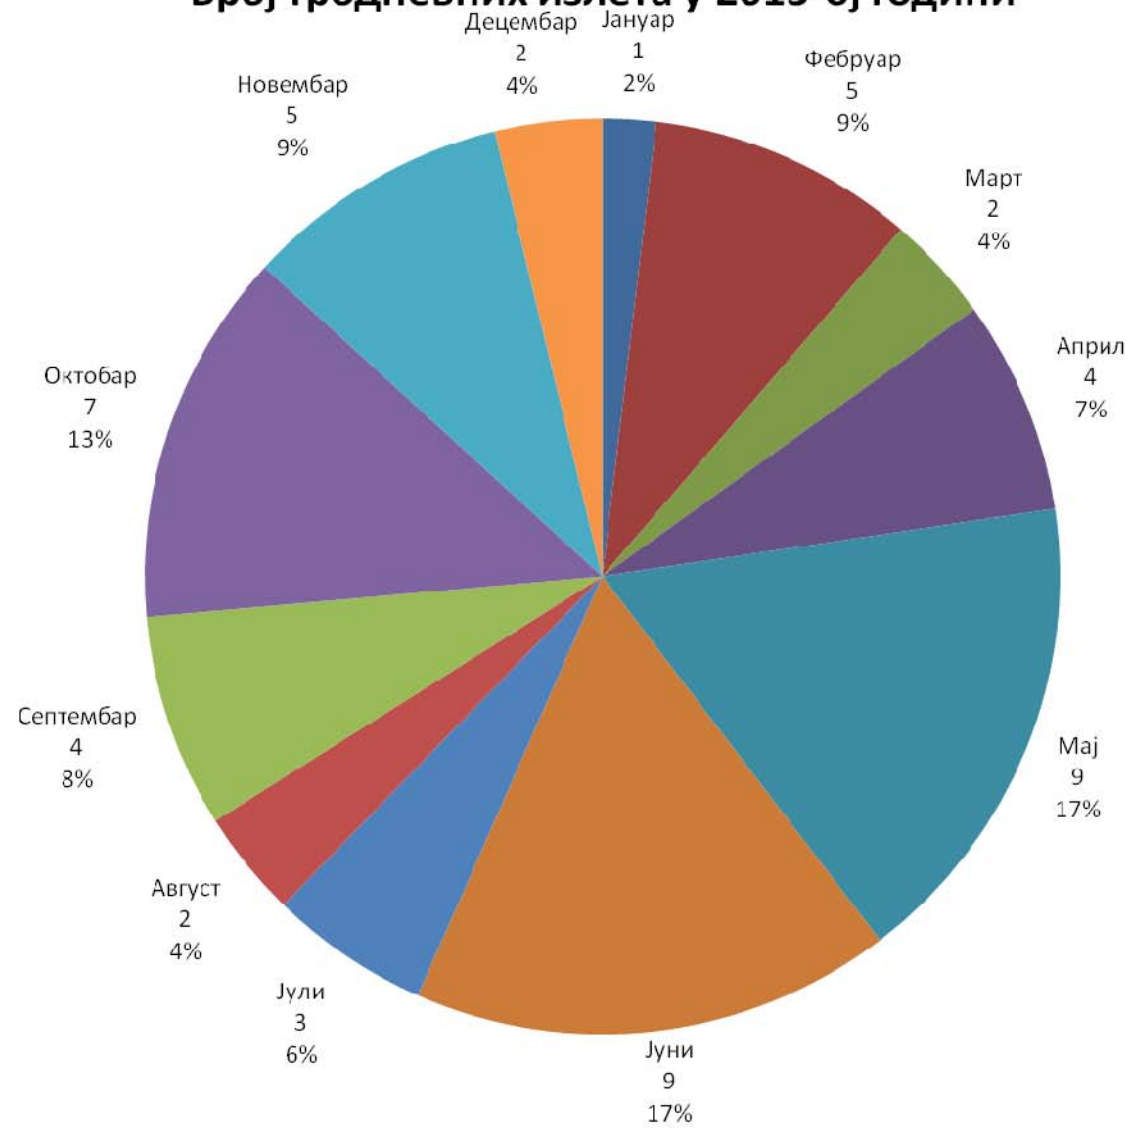

Број акција ро месецима у 2013-ој години

Број учесника по месецима у 2013-ој години

Број дана на излетима по месецима у 2013-ој години

Број излета према броју дана у 2013-ој години

Број једнодневних излета у 2013-ој години

Број дводневних излета у 2013-ој години

Број тродневних излета у 2013-ој години

Број вишедневних излета у 2013-ој години

Број акција по трајању у 2013-ој години

Број акција по месецима до 1000мнв у 2013-ој

Број акција по месецима од 1000 - 2000мнв у 2013-ој

Број акција по месецима од 2000 - 3000 мнв у 2013-ој

Заступљеност акција по висини у 2013-ој години