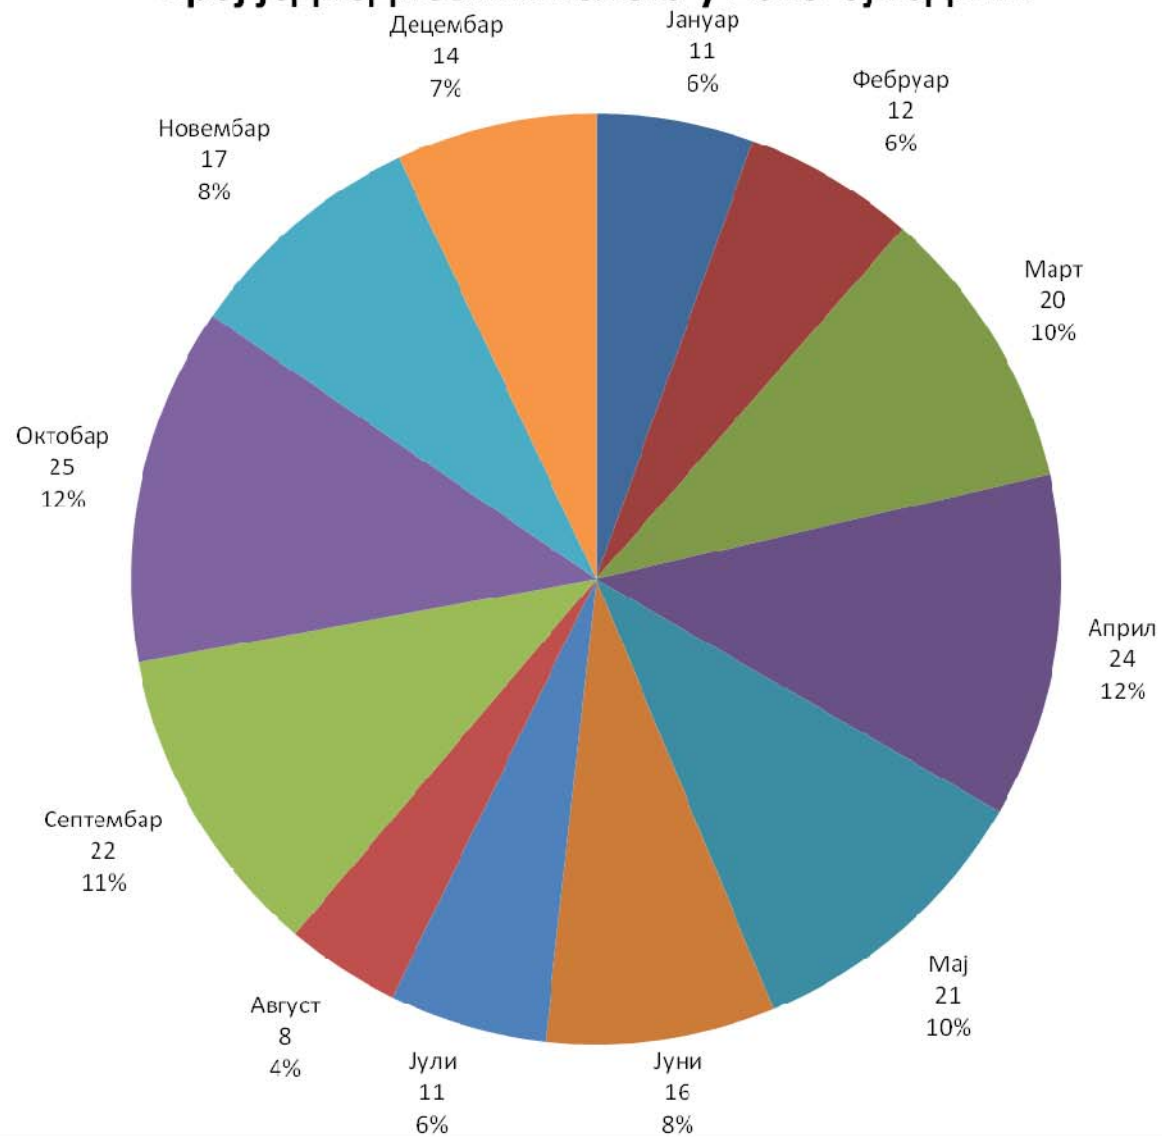

Број акција ро месецима у 2013-ој години

Број учесника по месецима у 2013-ој години

Број дана на излетима по месецима у 2013-ој години

Број излета према броју дана у 2013-ој години

Број једнодневних излета у 2013-ој години

Број дводневних излета у 2013-ој години

Број тродневних излета у 2013-ој години

Број вишедневних излета у 2013-ој години

Број акција по трајању у 2013-ој години

Број акција по месецима до 1000мнв у 2013-ој

Број акција по месецима од 1000 - 2000мнв у 2013-ој

Број акција по месецима од 2000 - 3000 мнв у 2013-ој

Заступљеност акција по висини у 2013-ој години