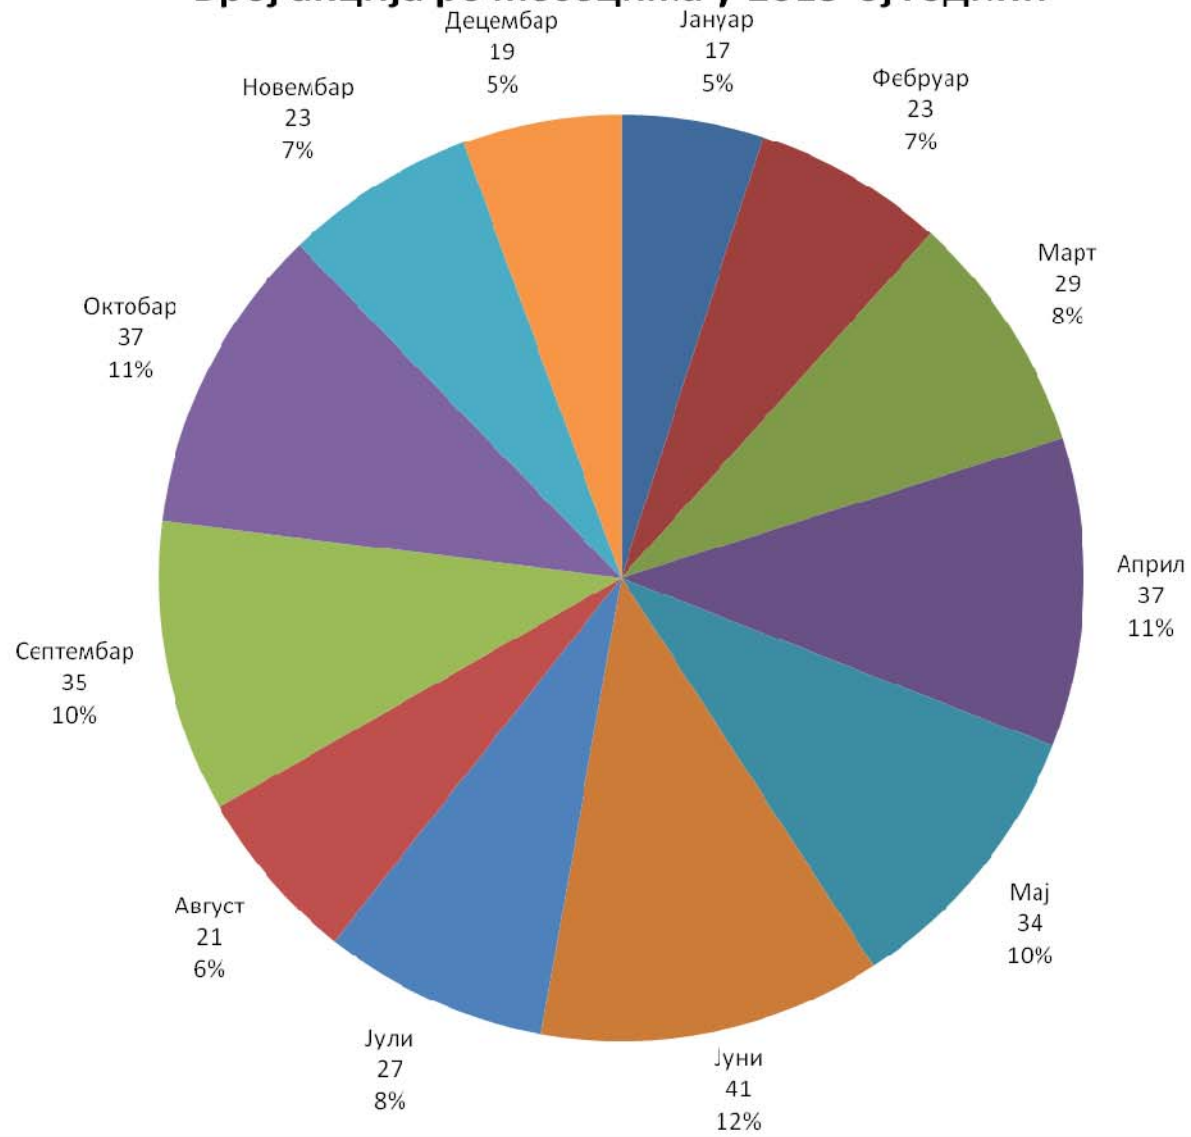

Број акција ро месецима у 2013-ој години

Број учесника по месецима у 2013-ој години

Број дана на излетима по месецима у 2013-ој години

Број излета према броју дана у 2013-ој години

Број једнодневних излета у 2013-ој години

Број дводневних излета у 2013-ој години

Број тродневних излета у 2013-ој години

Број вишедневних излета у 2013-ој години

Број акција по трајању у 2013-ој години

Број акција по месецима до 1000мнв у 2013-ој

Број акција по месецима од 1000 - 2000мнв у 2013-ој

Број акција по месецима од 2000 - 3000 мнв у 2013-ој

Заступљеност акција по висини у 2013-ој години