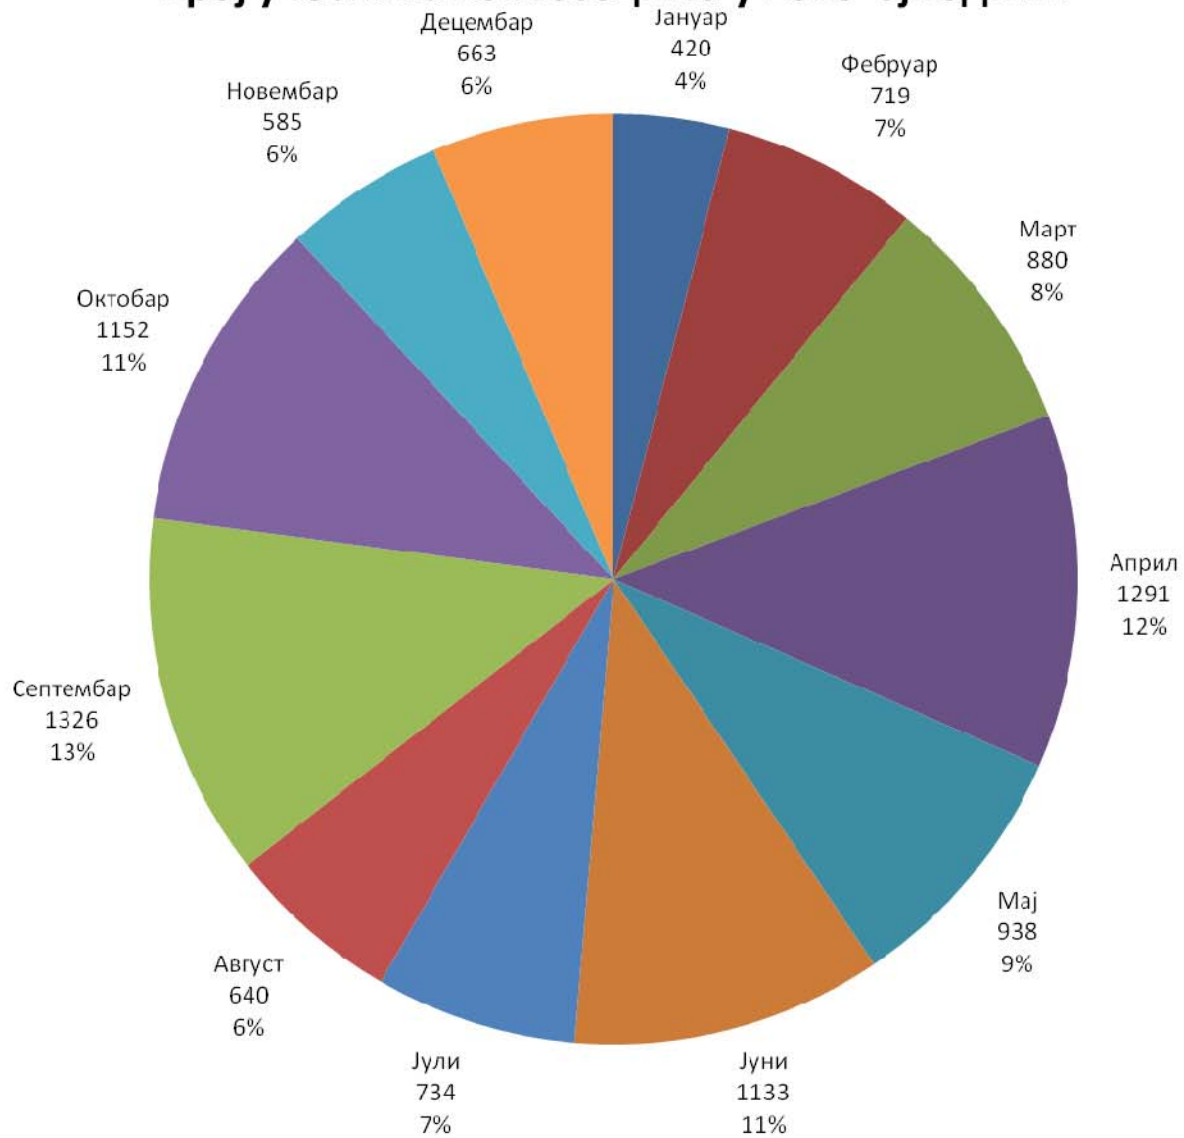

Број акција ро месецима у 2013-ој години

Број учесника по месецима у 2013-ој години

Број дана на излетима по месецима у 2013-ој години

Број излета према броју дана у 2013-ој години

Број једнодневних излета у 2013-ој години

Број дводневних излета у 2013-ој години

Број тродневних излета у 2013-ој години

Број вишедневних излета у 2013-ој години

Број акција по трајању у 2013-ој години

Број акција по месецима до 1000мнв у 2013-ој

Број акција по месецима од 1000 - 2000мнв у 2013-ој

Број акција по месецима од 2000 - 3000 мнв у 2013-ој

Заступљеност акција по висини у 2013-ој години