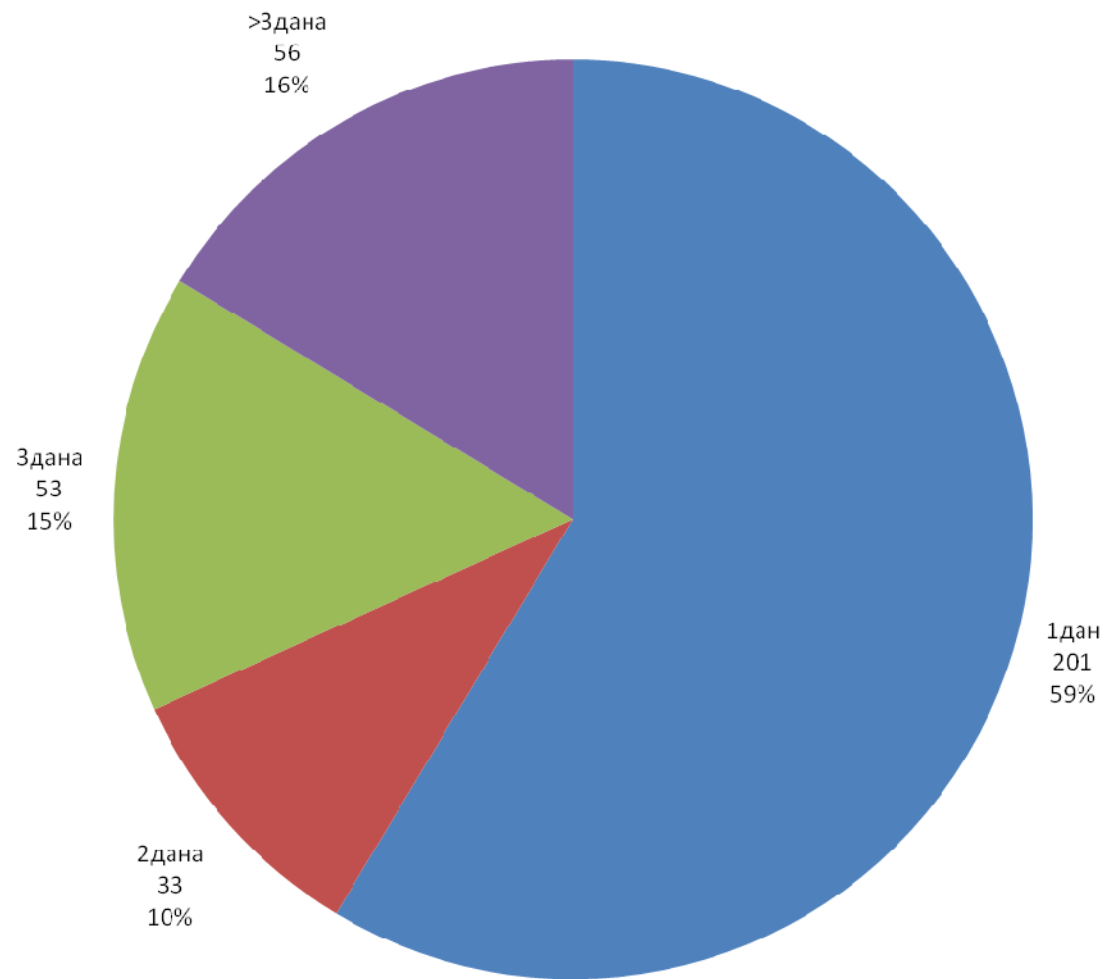

Број акција ро месецима у 2013-ој години

Број учесника по месецима у 2013-ој години

Број дана на излетима по месецима у 2013-ој години

Број излета према броју дана у 2013-ој години

Број једнодневних излета у 2013-ој години

Број дводневних излета у 2013-ој години

Број тродневних излета у 2013-ој години

Број вишедневних излета у 2013-ој години

Број акција по трајању у 2013-ој години

Број акција по месецима до 1000мнв у 2013-ој

Број акција по месецима од 1000 - 2000мнв у 2013-ој

Број акција по месецима од 2000 - 3000 мнв у 2013-ој

Заступљеност акција по висини у 2013-ој години