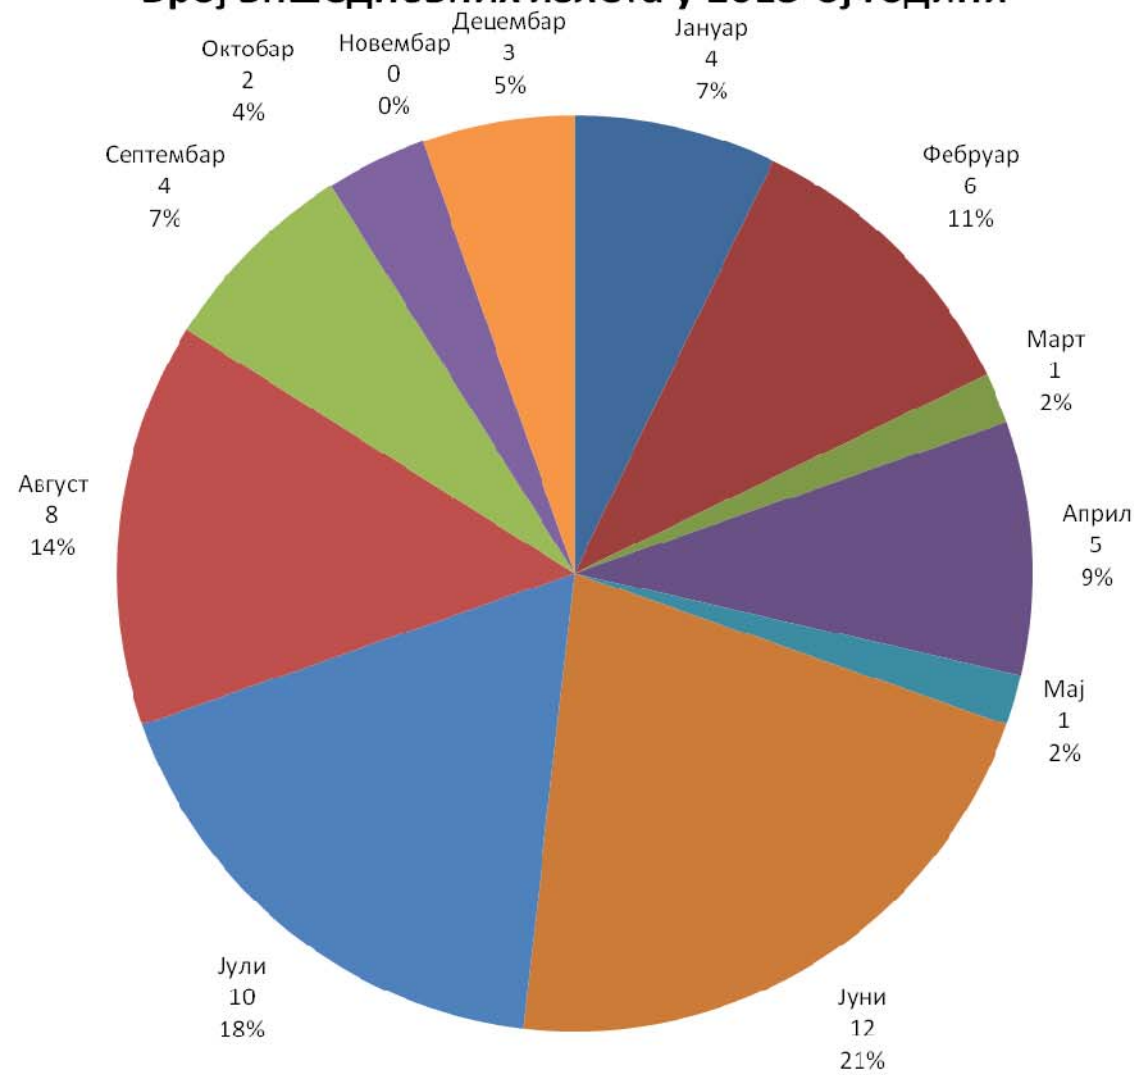

Број акција ро месецима у 2013-ој години

Број учесника по месецима у 2013-ој години

Број дана на излетима по месецима у 2013-ој години

Број излета према броју дана у 2013-ој години

Број једнодневних излета у 2013-ој години

Број дводневних излета у 2013-ој години

Број тродневних излета у 2013-ој години

Број вишедневних излета у 2013-ој години

Број акција по трајању у 2013-ој години

Број акција по месецима до 1000мнв у 2013-ој

Број акција по месецима од 1000 - 2000мнв у 2013-ој

Број акција по месецима од 2000 - 3000 мнв у 2013-ој

Заступљеност акција по висини у 2013-ој години