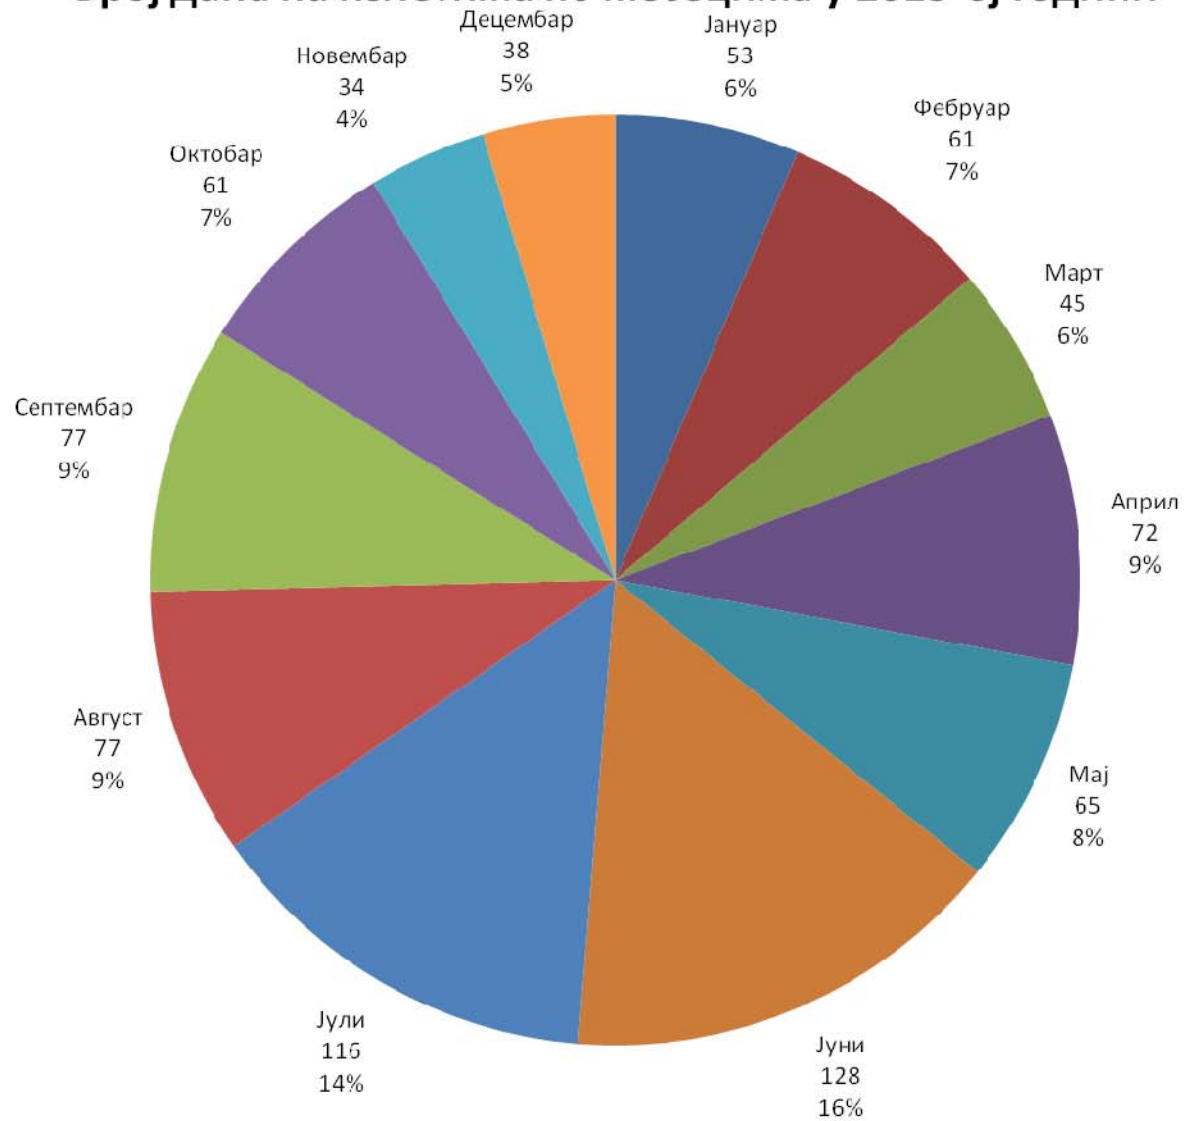

Број акција ро месецима у 2013-ој години

Број учесника по месецима у 2013-ој години

Број дана на излетима по месецима у 2013-ој години

Број излета према броју дана у 2013-ој години

Број једнодневних излета у 2013-ој години

Број дводневних излета у 2013-ој години

Број тродневних излета у 2013-ој години

Број вишедневних излета у 2013-ој години

Број акција по трајању у 2013-ој години

Број акција по месецима до 1000мнв у 2013-ој

Број акција по месецима од 1000 - 2000мнв у 2013-ој

Број акција по месецима од 2000 - 3000 мнв у 2013-ој

Заступљеност акција по висини у 2013-ој години