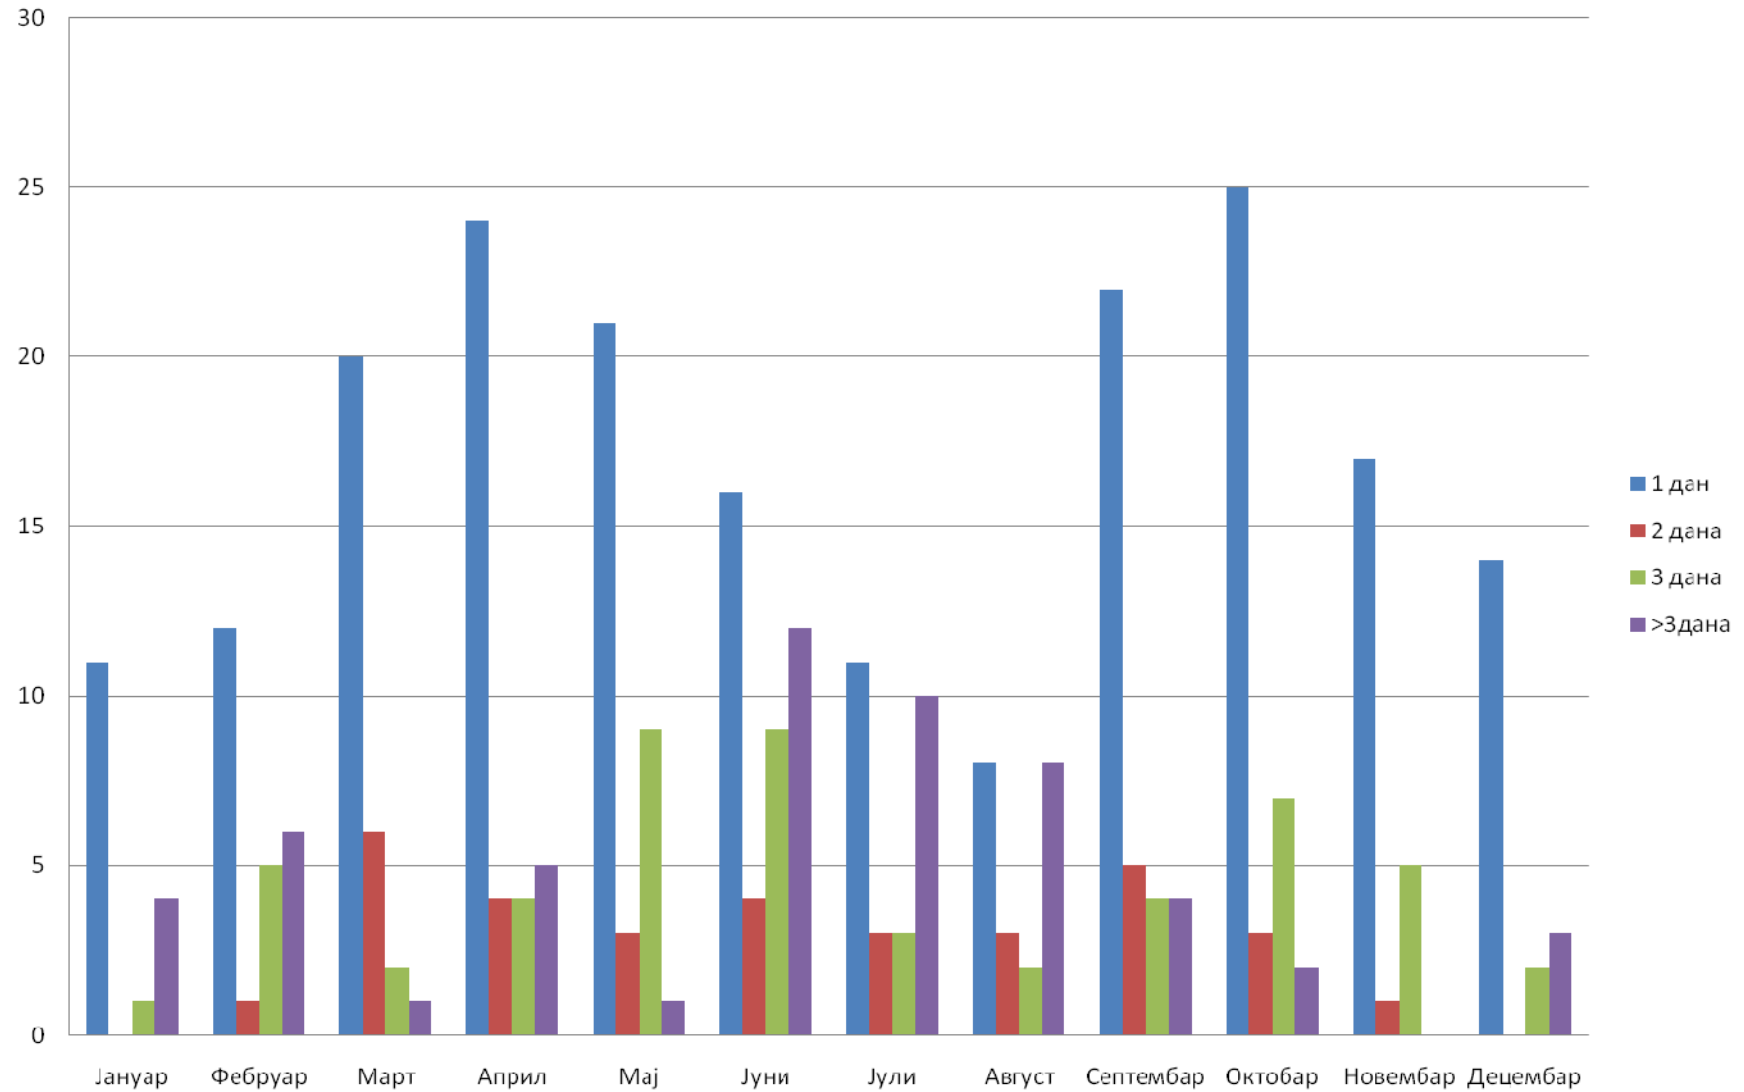

Број акција ро месецима у 2013-ој години

Број учесника по месецима у 2013-ој години

Број дана на излетима по месецима у 2013-ој години

Број излета према броју дана у 2013-ој години

Број једнодневних излета у 2013-ој години

Број дводневних излета у 2013-ој години

Број тродневних излета у 2013-ој години

Број вишедневних излета у 2013-ој години

Број акција по трајању у 2013-ој години

Број акција по месецима до 1000мнв у 2013-ој

Број акција по месецима од 1000 - 2000мнв у 2013-ој

Број акција по месецима од 2000 - 3000 мнв у 2013-ој

Заступљеност акција по висини у 2013-ој години