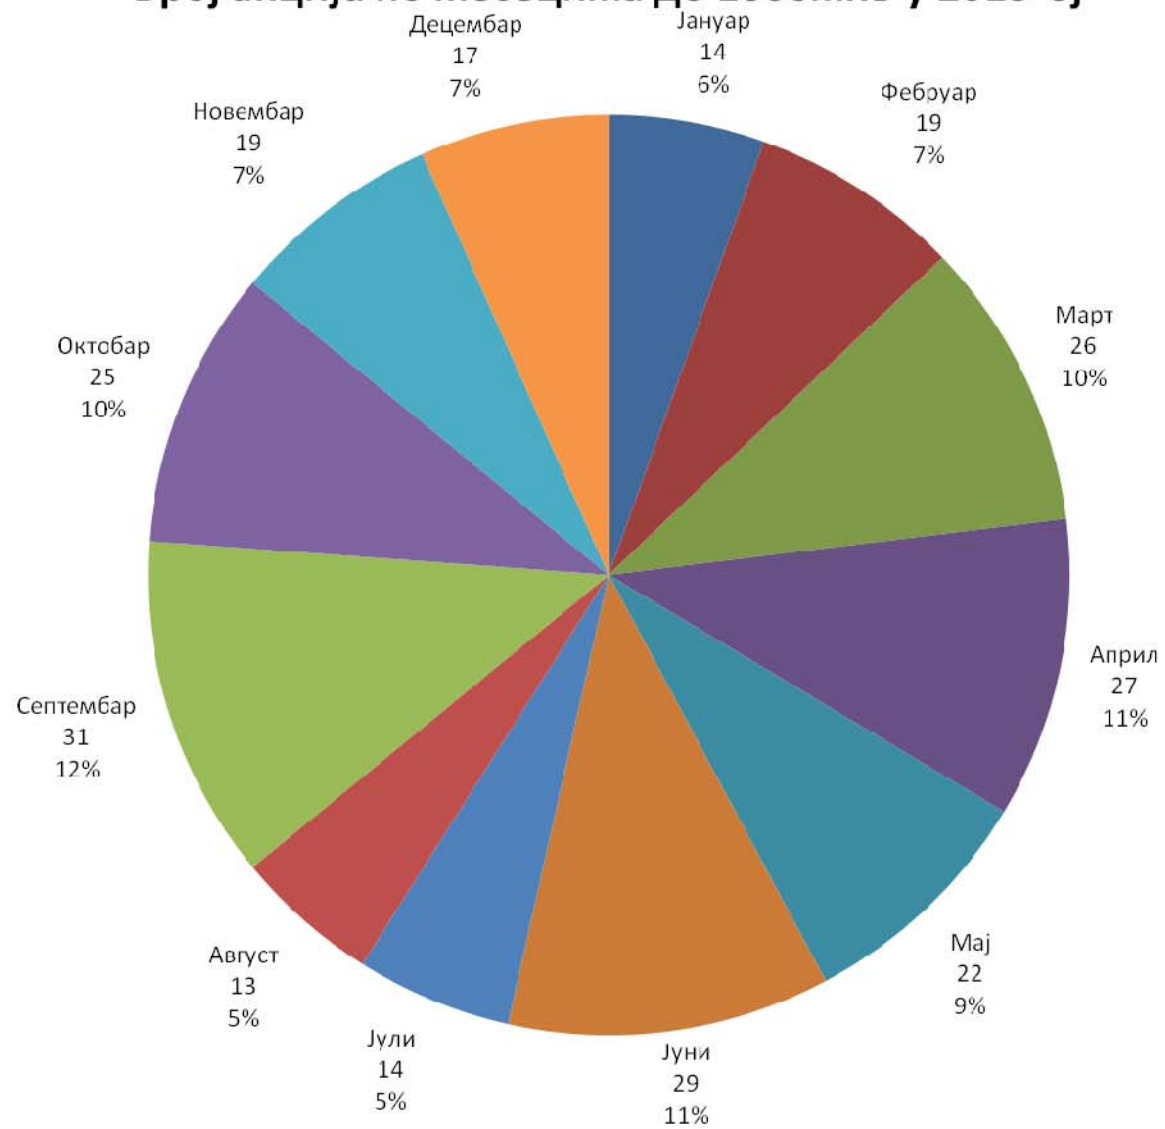

Број дводневних излета у 2013-ој години

Број тродневних излета у 2013-ој години

Број вишедневних излета у 2013-ој години

Број акција по трајању у 2013-ој години

Број акција по месецима до 1000мнв у 2013-ој

Број акција по месецима од 1000 - 2000мнв у 2013-ој

Број акција по месецима од 2000 - 3000 мнв у 2013-ој

Заступљеност акција по висини у 2013-ој години