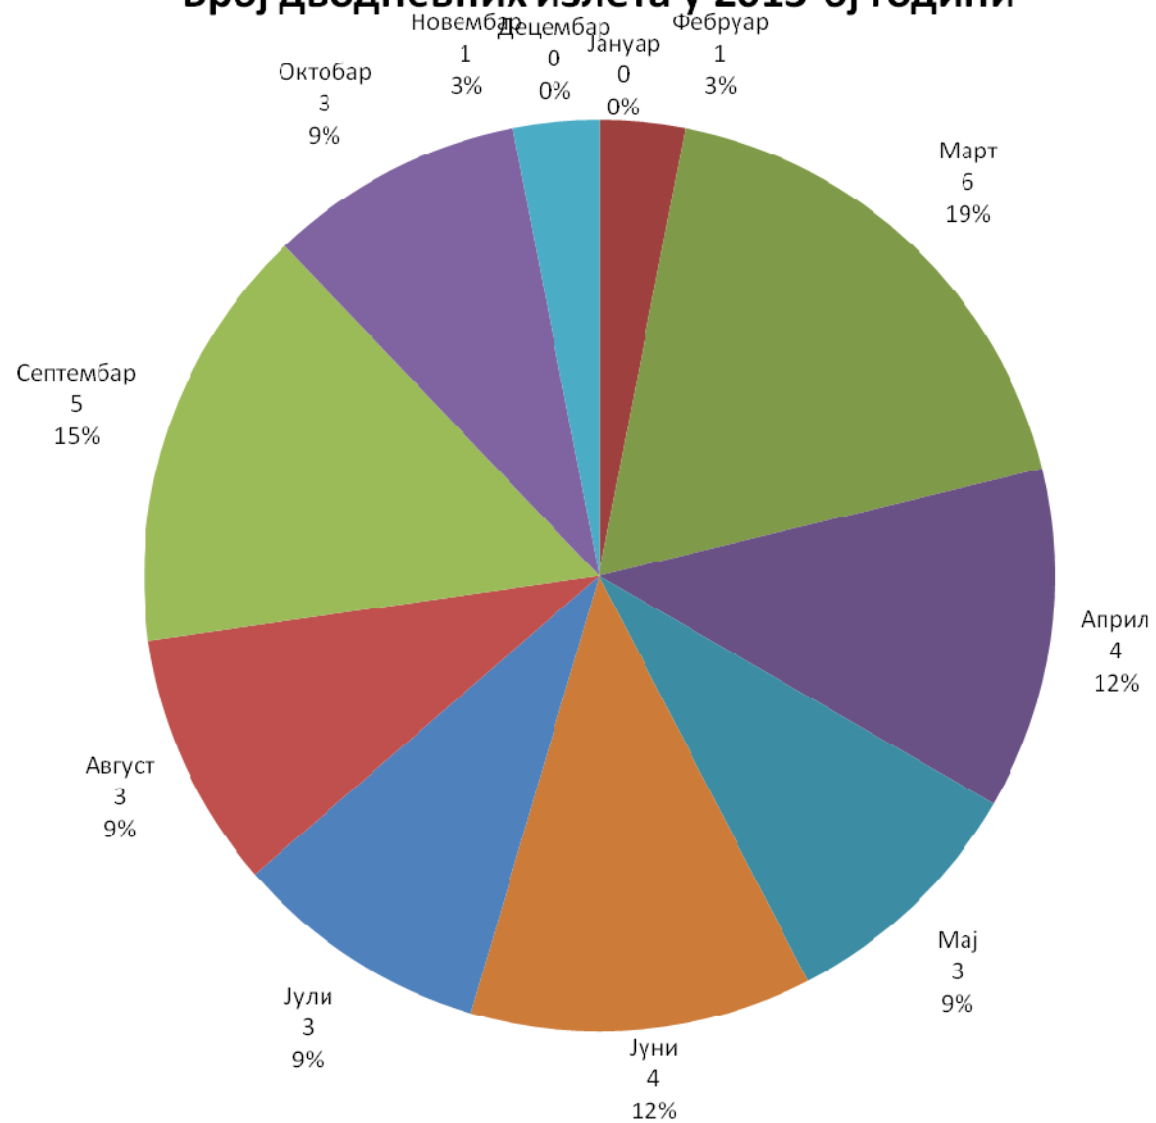

Број акција ро месецима у 2013-ој години

Број учесника по месецима у 2013-ој години

Број дана на излетима по месецима у 2013-ој години

Број излета према броју дана у 2013-ој години

Број једнодневних излета у 2013-ој години

Број дводневних излета у 2013-ој години

Број тродневних излета у 2013-ој години

Број вишедневних излета у 2013-ој години

Број акција по трајању у 2013-ој години

Број акција по месецима до 1000мнв у 2013-ој

Број акција по месецима од 1000 - 2000мнв у 2013-ој

Број акција по месецима од 2000 - 3000 мнв у 2013-ој

Заступљеност акција по висини у 2013-ој години