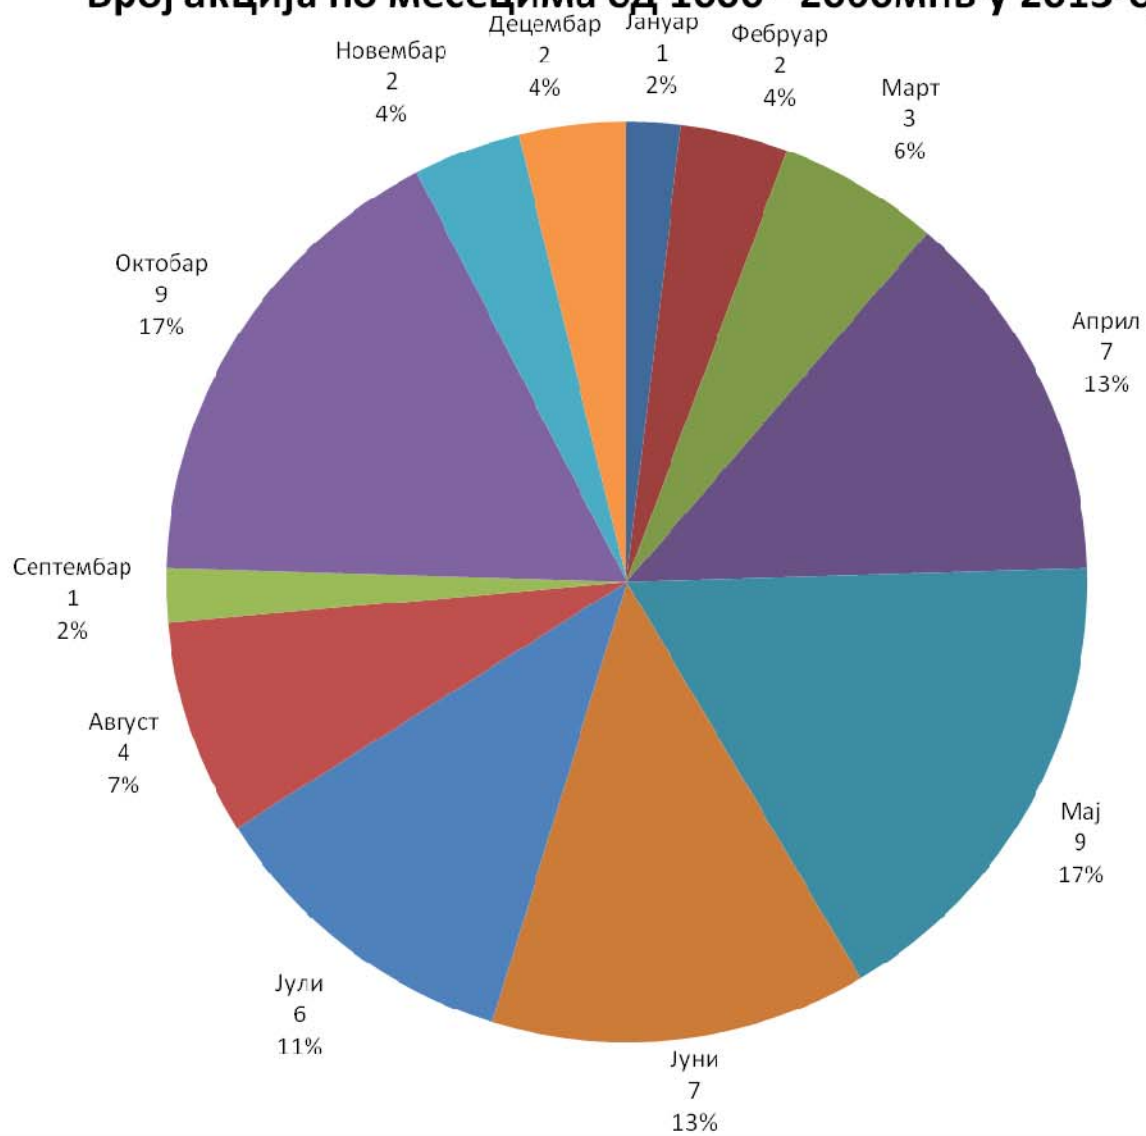

Број дводневних излета у 2013-ој години

Број тродневних излета у 2013-ој години

Број вишедневних излета у 2013-ој години

Број акција по трајању у 2013-ој години

Број акција по месецима до 1000мнв у 2013-ој

Број акција по месецима од 1000 - 2000мнв у 2013-ој

Број акција по месецима од 2000 - 3000 мнв у 2013-ој

Заступљеност акција по висини у 2013-ој години